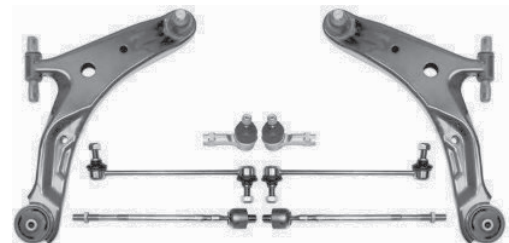

16202AP WISHBONE

RIGHT 5450226000

11369AP TIE ROD END

5682025000

5682025000

TIE ROD END 11369AP

LEFT & RIGHT

LEFT & RIGHT