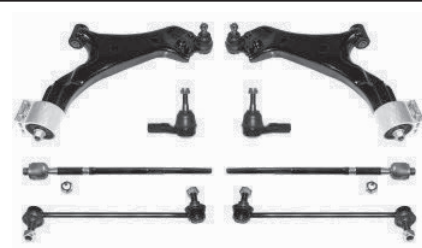

16761AP	TIE ROD END	LEFT & RIGHT	4803429
16762AP	AXIAL JOINT	LEFT & RIGHT	4808602
16766AP	STABILIZER	RIGHT	4806305
16767AP	STABILIZER	LEFT	4806304
16764AP	WISHBONE	RIGHT	4806301
16765AP	WISHBONE	LEFT	4806300