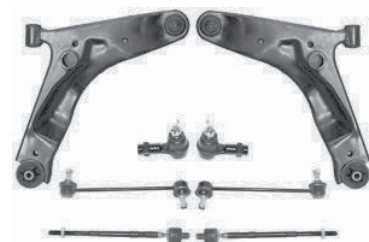

i10 2007/10 - i10 2008/01 -

26902AP REPAIR KIT 545010X000-K

19641AP	TIE ROD END	LEFT & RIGHT	568200X000
19618AP	AXIAL JOINT	LEFT & RIGHT	577240X000
19619AP	STABILIZER	LEFT	548300X000
19620AP	STABILIZER	RIGHT	548400X000
19650AP	WISHBONE	LEFT	545000X000
19651AP	WISHBONE	RIGHT	545010X000