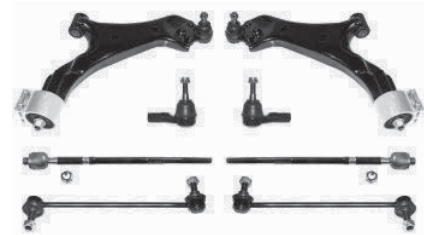

SILENTBLOCK 25334AP

LEFT & RIGHT

BALL JOINT 22354AP

4708299-PART
LEFT & RIGHT

ANTARA (J26, H26) 2006/08 -

26828AP REPAIR KIT 25995129-K

16761AP	TIE ROD END	LEFT & RIGHT	4803429
16762AP	AXIAL JOINT	LEFT & RIGHT	4808602
16766AP	STABILIZER	RIGHT	22744119
16767AP	STABILIZER	LEFT	22744118
16764AP	WISHBONE	RIGHT	25995129
16765AP	WISHBONE	LEFT	25995128