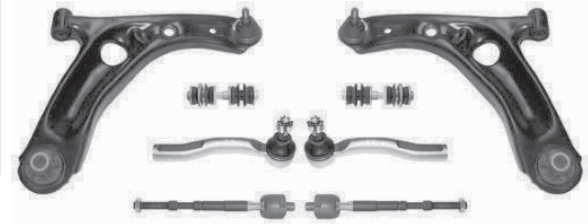

16252AP	TIE ROD END	RIGHT	381764
16253AP	TIE ROD END	LEFT	381763
22581AP	AXIAL JOINT	LEFT & RIGHT	400133
18148AP	STABILIZER	LEFT & RIGHT	509110
16254AP	WISHBONE	RIGHT	3521L3
16255AP	WISHBONE	LEFT	3520Q2