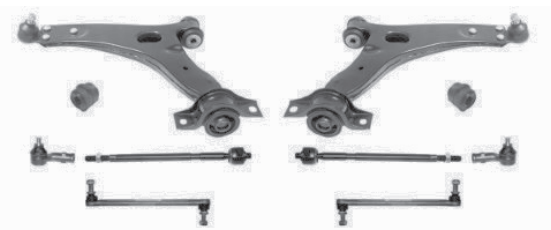

22051AP REPAIR KIT

X864

15592AP	SILENT BLOCK	LEFT & RIGHT	1073217
11241AP	TIE ROD END	LEFT	1074306
11242AP	TIE ROD END	RIGHT	1074305
11736AP	AXIAL JOINT	LEFT & RIGHT	1085520
13205AP	STABILIZER	LEFT & RIGHT	01209035
11887AP	WISHBONE	RIGHT	1073214
11888AP	WISHBONE	LEFT	1073215