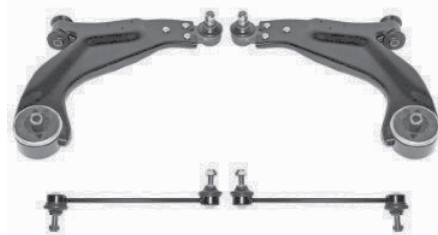

MONDEO (GBP)	1993/02 - 1996/08
MONDEO Estate (BNP)	1993/01 - 1996/08
MONDEO Saloon (GBP)	1993/02 - 1996/08
MONDEO I (GBP)	1993/02 - 1996/08
MONDEO I Clipper (BNP)	1993/01 - 1996/08
MONDEO I Estate (BNP)	1993/01 - 1996/08
MONDEO I Saloon (GBP)	1993/02 - 1996/08
MONDEO II (BAP)	1996/09 - 2000/11
MONDEO II Clipper (BNP)	1996/09 - 2000/11
MONDEO II Estate (BNP)	1996/09 - 2000/11

14132AP STABILIZER 7014210 7014210 **STABILIZER 14132AP**

LEFT & RIGHT
Rear Axle

LEFT & RIGHT
Rear Axle

20734AP STABILIZER 1072435 1072435 **STABILIZER 20734AP**

LEFT & RIGHT
Rear Axle

LEFT & RIGHT
Rear Axle

13221AP STRUT CONTROL ARM 6867577 6867577 **STRUT CONTROL ARM 13221AP**

LEFT & RIGHT
Rear Axle

LEFT & RIGHT
Rear Axle

20627AP SILENTBLOCK 6867577-PART 6867577-PART **SILENTBLOCK 20627AP**

LEFT & RIGHT

LEFT & RIGHT

MONDEO III (B5Y)	2000/11 - 2007/08
MONDEO III Clipper (BWY)	2000/11 - 2007/08
MONDEO III Estate (BWY)	2000/11 - 2007/08
MONDEO III Saloon (B4Y)	2000/11 - 2007/08

21966AP REPAIR KIT X860

13582AP TIE ROD END	LEFT & RIGHT	1138313
13364AP AXIAL JOINT	LEFT & RIGHT	1S7C3280BB
12129AP STABILIZER	LEFT & RIGHT	01127646
13920AP WISHBONE	RIGHT	01203923
13919AP WISHBONE	LEFT	01203924

26135AP REPAIR KIT 01203924-KIT

12129AP STABILIZER	LEFT & RIGHT	01127646
13920AP WISHBONE	RIGHT	01203923
13919AP WISHBONE	LEFT	01203924