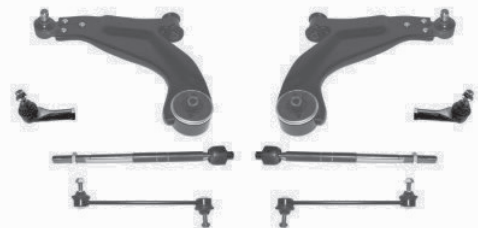

MONDEO III (B5Y)	2000/11 - 2007/08
MONDEO III Clipper (BWY)	2000/11 - 2007/08
MONDEO III Estate (BWY)	2000/11 - 2007/08
MONDEO III Saloon (B4Y)	2000/11 - 2007/08

21966AP REPAIR KIT X860

13582AP TIE ROD END	LEFT & RIGHT	1138313
13364AP AXIAL JOINT	LEFT & RIGHT	1S7C3280BB
12129AP STABILIZER	LEFT & RIGHT	01127646
13920AP WISHBONE	RIGHT	01203923
13919AP WISHBONE	LEFT	01203924