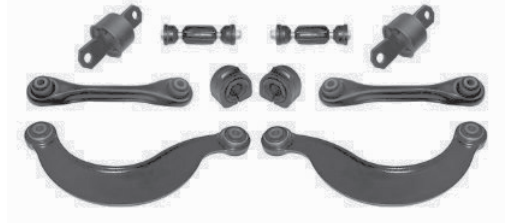

24506AP REPAIR KIT

1061670KIT

19813AP	SILENT BLOCK	LEFT & RIGHT	1061670
13781AP	TRACK CONTROL ARM	LEFT & RIGHT	01061659
13363AP	SWAY BAR	LEFT & RIGHT	1061668
15629AP	STABILIZER	LEFT & RIGHT	1310333

15644AP TIE ROD END