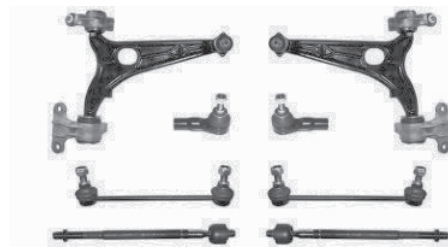

26137AP REPAIR KIT

405912-KIT

14526AP	TIE ROD END	LEFT & RIGHT	405912
14530AP	AXIAL JOINT	LEFT & RIGHT	3812E2
14205AP	STABILIZER	LEFT & RIGHT	508751
14568AP	WISHBONE	LEFT	3520P6
14569AP	WISHBONE	RIGHT	3521H1