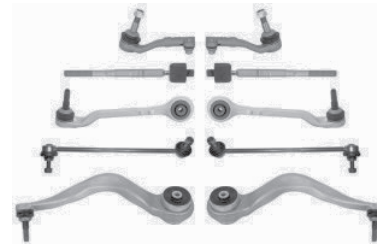

28397AP REPAIR KIT

31126852991-K

23801AP	TIE ROD END	RIGHT	32106799967
23800AP	TIE ROD END	LEFT	32106799966
23784AP	TRACK CONTROL ARM	LEFT	31126855741
23785AP	TRACK CONTROL ARM	RIGHT	31126855742
23787AP	TRACK CONTROL ARM	LEFT	31126852991
23788AP	TRACK CONTROL ARM	RIGHT	31126852992
23799AP	AXIAL JOINT	LEFT & RIGHT	32106799960-PART
23790AP	STABILIZER	LEFT	31306792211
23791AP	STABILIZER	RIGHT	31306792212