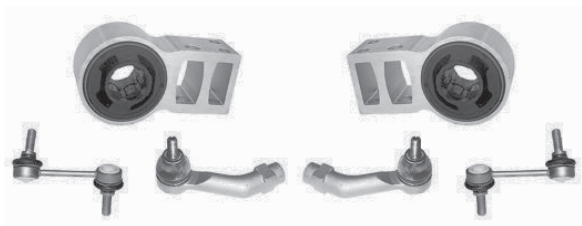

26129AP REPAIR KIT

50706955-KIT

19729AP	SILENT BLOCK	LEFT	50706954
19730AP	SILENT BLOCK	RIGHT	50706955
24831AP	SILENTBLOCK	LEFT & RIGHT	50704947P
24832AP	SILENTBLOCK	LEFT & RIGHT	50704948P
24830AP	SILENTBLOCK	LEFT & RIGHT	50704307P
18087AP	TIE ROD END	LEFT	77363706
18088AP	TIE ROD END	RIGHT	77363707
18053AP	STABILIZER	LEFT	50704361
18054AP	STABILIZER	RIGHT	50704362