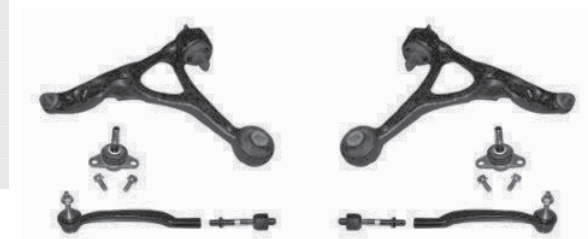

16556AP	TIE ROD END	LEFT	274191
16557AP	TIE ROD END	RIGHT	274192
16555AP	BALL JOINT	LEFT & RIGHT	274377
15211AP	AXIAL JOINT	LEFT & RIGHT	274353
16551AP	WISHBONE	LEFT	30639780
16552AP	WISHBONE	RIGHT	30639781