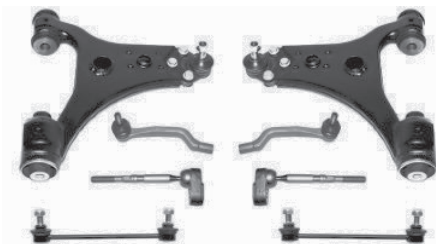

A SERIES (W176)

2012/06 -

23926AP WISHBONE

2463301707

LEFT
Front Axle

2463301807

WISHBONE 23927AP

RIGHT
Front Axle

23929AP SILENTBLOCK

2463330200

RIGHT

SILENTBLOCK 23928AP

2463330014

LEFT

23930AP SILENTBLOCK

2463330114

LEFT & RIGHT

SILENTBLOCK 23930AP

2463330114

LEFT & RIGHT

23932AP STABILIZER

2463200489

LEFT & RIGHT
Rear Axle

2463200489

STABILIZER 23932AP

LEFT & RIGHT
Rear Axle

23933AP STABILIZER

2463200689-M

LEFT & RIGHT
Front Axle

2463200689-M

STABILIZER 23933AP

LEFT & RIGHT
Front Axle

27046AP STABILIZER

2463200689

LEFT & RIGHT
Front Axle

2463200689

STABILIZER 27046AP

LEFT & RIGHT
Front Axle

B SERIES (W245)

2005/03 -

26146AP REPAIR KIT

1693300503-KIT

15649AP	TIE ROD END	LEFT	1693300503
15650AP	TIE ROD END	RIGHT	1693300603
15766AP	AXIAL JOINT	LEFT & RIGHT	1693300403
19998AP	STABILIZER	LEFT & RIGHT	1693201389
15772AP	WISHBONE	RIGHT	1693300607
15773AP	WISHBONE	LEFT	1693300507