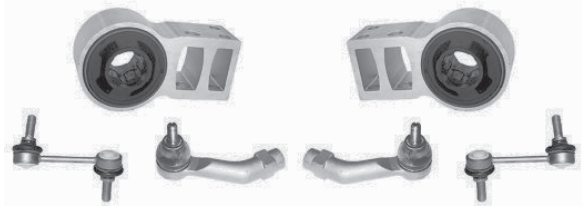

SPIDER (939)

2006/09 -

26129AP REPAIR KIT

50706955-KIT

19729AP	SILENT BLOCK	LEFT	50706954
19730AP	SILENT BLOCK	RIGHT	50706955
24831AP	SILENTBLOCK	LEFT & RIGHT	50704947P
24832AP	SILENTBLOCK	LEFT & RIGHT	50704948P
24830AP	SILENTBLOCK	LEFT & RIGHT	50704307P
18087AP	TIE ROD END	LEFT	77363706
18088AP	TIE ROD END	RIGHT	77363707
18053AP	STABILIZER	LEFT	50704361
18054AP	STABILIZER	RIGHT	50704362

18087AP TIE ROD END 77363706

77363707

TIE ROD END 18088AP

LEFT
Front Axle

RIGHT
Front Axle

18089AP AXIAL JOINT 77363705

77363705

AXIAL JOINT 18089AP

LEFT & RIGHT
Front Axle

LEFT & RIGHT
Front Axle

25849AP SILENTBLOCK

SILENTBLOCK 25849AP

77363705P-P
LEFT & RIGHT

77363705P-P
LEFT & RIGHT

18083AP WISHBONE 50704947

50704948

WISHBONE 18084AP

LEFT
Front Axle

RIGHT
Front Axle

24831AP SILENTBLOCK

SILENTBLOCK 24831AP

50704947P
LEFT & RIGHT

50704947P
LEFT & RIGHT

24832AP SILENTBLOCK

SILENTBLOCK 24832AP

50704948P
LEFT & RIGHT

50704948P
LEFT & RIGHT

18085AP WISHBONE 50704306

50704307

WISHBONE 18086AP

LEFT
Lower Front Axle

RIGHT
Lower Front Axle

19729AP SILENTBLOCK

SILENTBLOCK 19730AP

50706954
LEFT

50706955
RIGHT

24830AP SILENTBLOCK

SILENTBLOCK 24830AP

50704307P
LEFT & RIGHT

50704307P
LEFT & RIGHT