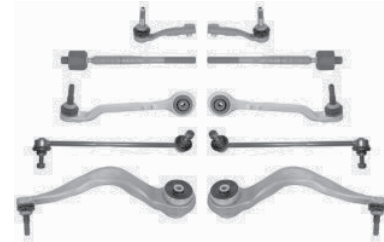

3 (F30)

2011/10 -

24346AP SILENTBLOCK

33326768724-PART
LEFT & RIGHT

SILENTBLOCK 24346AP

33326768724-PART
LEFT & RIGHT

24347AP SILENTBLOCK

33326792539-PART1
LEFT & RIGHT

SILENTBLOCK 24347AP

33326792539-PART1
LEFT & RIGHT

3 (F30) xd

2011/10 -

3 (F35) xd

2011/10 -

28395AP REPAIR KIT

31126854727-K

24428AP	TIE ROD END	LEFT	32106797617
24429AP	TIE ROD END	RIGHT	32106797618
24413AP	TRACK CONTROL ARM	LEFT	31126854723-M
24414AP	TRACK CONTROL ARM	RIGHT	31126854724-M
24971AP	TRACK CONTROL ARM	LEFT	31126854727
24972AP	TRACK CONTROL ARM	RIGHT	31126854728
24430AP	AXIAL JOINT	LEFT & RIGHT	32106792029-PART
23790AP	STABILIZER	LEFT	31306792211
23791AP	STABILIZER	RIGHT	31306792212

24428AP TIE ROD END

32106797617

LEFT
Front Axle

32106797618

RIGHT
Front Axle

TIE ROD END 24429AP

24430AP AXIAL JOINT

32106792029-PART

LEFT & RIGHT
Front Axle

32106792029-PART

LEFT & RIGHT
Front Axle

AXIAL JOINT 24430AP

24426AP TIE ROD

32106792029

LEFT
Front Axle

32106792030

RIGHT
Front Axle

TIE ROD 24427AP

24413AP TRACK CONTROL ARM

31126854723-M

LEFT
Front Axle

31126854724-M

RIGHT
Front Axle

TRACK CONTROL ARM 24414AP

24409AP SILENTBLOCK

31126854729-M
LEFT & RIGHT

SILENTBLOCK 24409AP

31126854729-M
LEFT & RIGHT

24971AP TRACK CONTROL ARM

31126854727

LEFT
Lower Front Axle

31126854728

RIGHT
Lower Front Axle

TRACK CONTROL ARM 24972AP