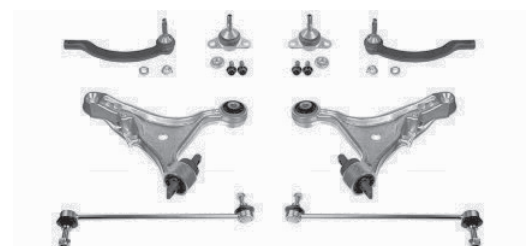

V70 II (P80_) 2000/03 -

V70 II Estate (P80_) 2000/03 -

26144AP REPAIR KIT 274193-KIT

14432AP	TIE ROD END	LEFT	274175
14433AP	TIE ROD END	RIGHT	274176
12888AP	BALL JOINT	LEFT & RIGHT	274193
14162AP	STABILIZER	LEFT & RIGHT	274456
14070AP	WISHBONE	LEFT	30635229
14071AP	WISHBONE	RIGHT	30635230