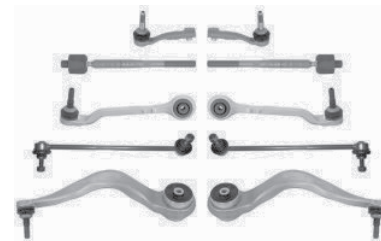

24428AP	TIE ROD END	LEFT	32106797617
24429AP	TIE ROD END	RIGHT	32106797618
24413AP	TRACK CONTROL ARM	LEFT	31126854723-M
24414AP	TRACK CONTROL ARM	RIGHT	31126854724-M
24971AP	TRACK CONTROL ARM	LEFT	31126854727
24972AP	TRACK CONTROL ARM	RIGHT	31126854728
24430AP	AXIAL JOINT	LEFT & RIGHT	32106792029-PART
23790AP	STABILIZER	LEFT	31306792211
23791AP	STABILIZER	RIGHT	31306792212